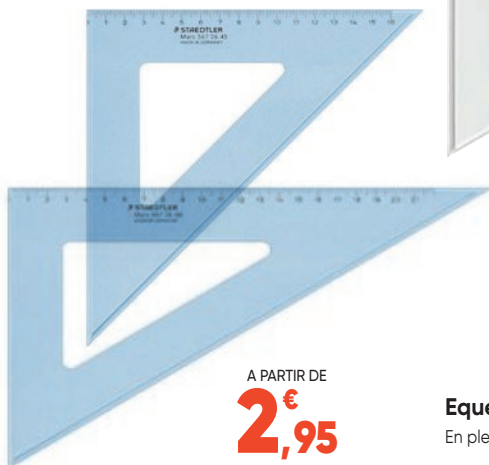

> Du 22 août au 17 octobre 2020

Traçage

A PARTIR DE

2,95 €

Equerre scolaire Mars 567 Staedtler®

Plastique bleu transparent, avec bords anti-taches. Graduation en millimètres à partir du bord.

26cm - 45° Code 121008400 **2,95 €**

31cm - 45° Code 121007500 **3,75 €**

26cm - 60° Code 121008500 **2,95 €**

31cm - 60° Code 121007400 **3,75 €**