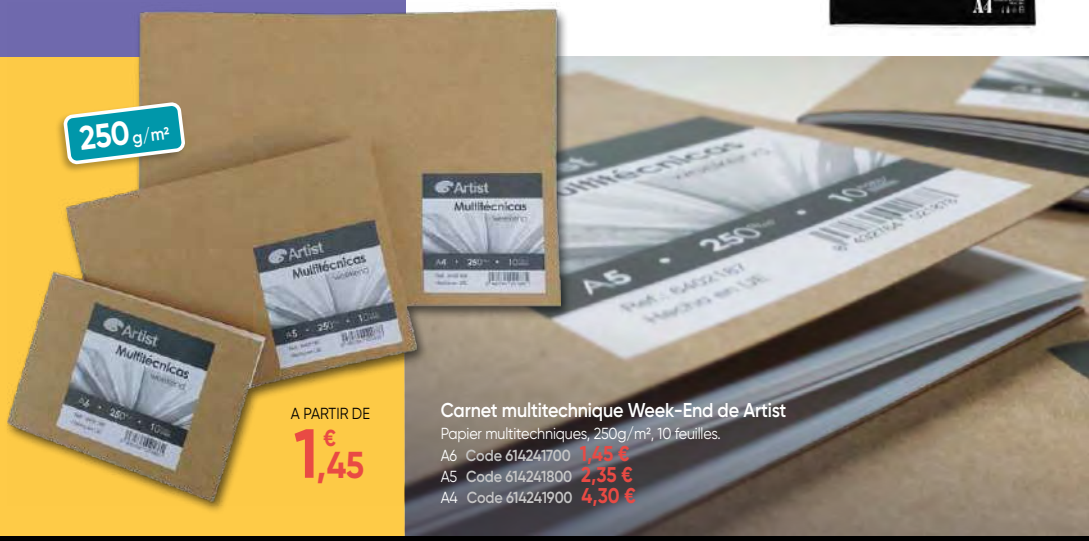

250 g/m²

A PARTIR DE
1,45 €

Carnet multitechnique Week-End de Artist

Papier multitechniques, 250g/m², 10 feuilles.

- A6 Code 614241700 **1,45 €**
- A5 Code 614241800 **2,35 €**
- A4 Code 614241900 **4,30 €**